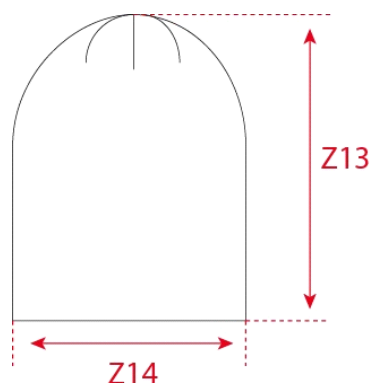

3088

Unisex Beanie

Maßtabelle (cm)

	One Size
Z13	30
Z14	26,5

Z13 BEANIE LÄNGE
Z14 BEANIE BREITE

Farben

00/white
11-0601 TPX/TCX

9D/black
19-4205 TPX/TCX